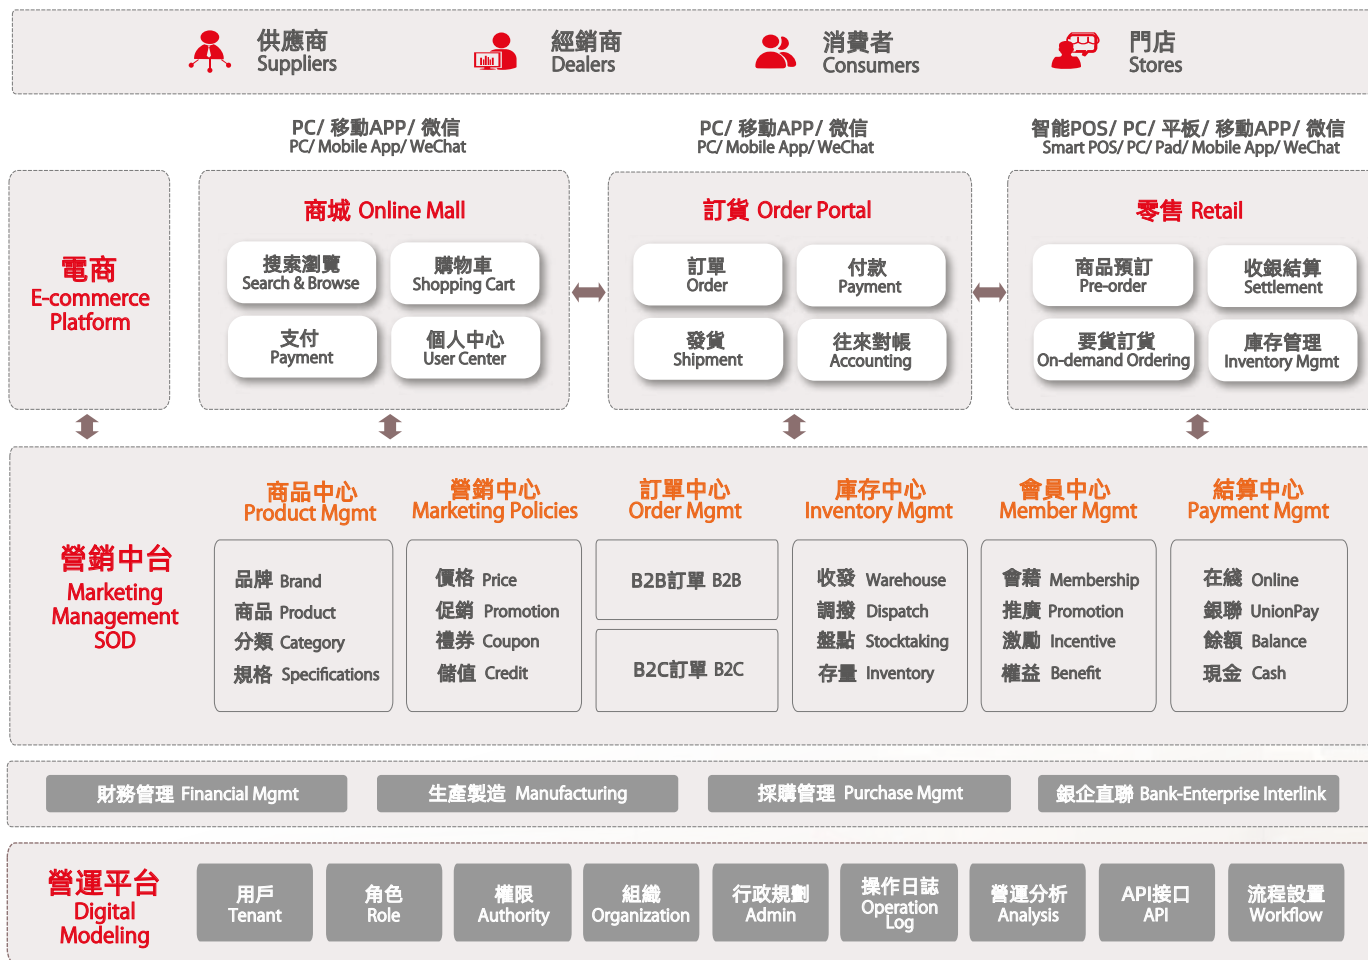

### 採購 Sales & Distribution

- 工作自動執行  
Auto Execution
- 工作自動調度  
Auto Scheduling

## PaaS 平台

PaaS  
Platform

應用開發平台  
App Development Platform

移動平台  
Mobile Platform

報表平台  
Report Platform

集成服務平台  
Integration Services Platform

運維平台  
O&M Platform

雲市場  
Cloud Market

# YonSuite 典型場景: O2O全渠道營銷

YonSuite | Efficient O2O E-commerce Defines New Retail

# YonSuite 典型場景: 企業跨區域協作

YonSuite | Agile Production & Supply Chain Management

查看更多場景: